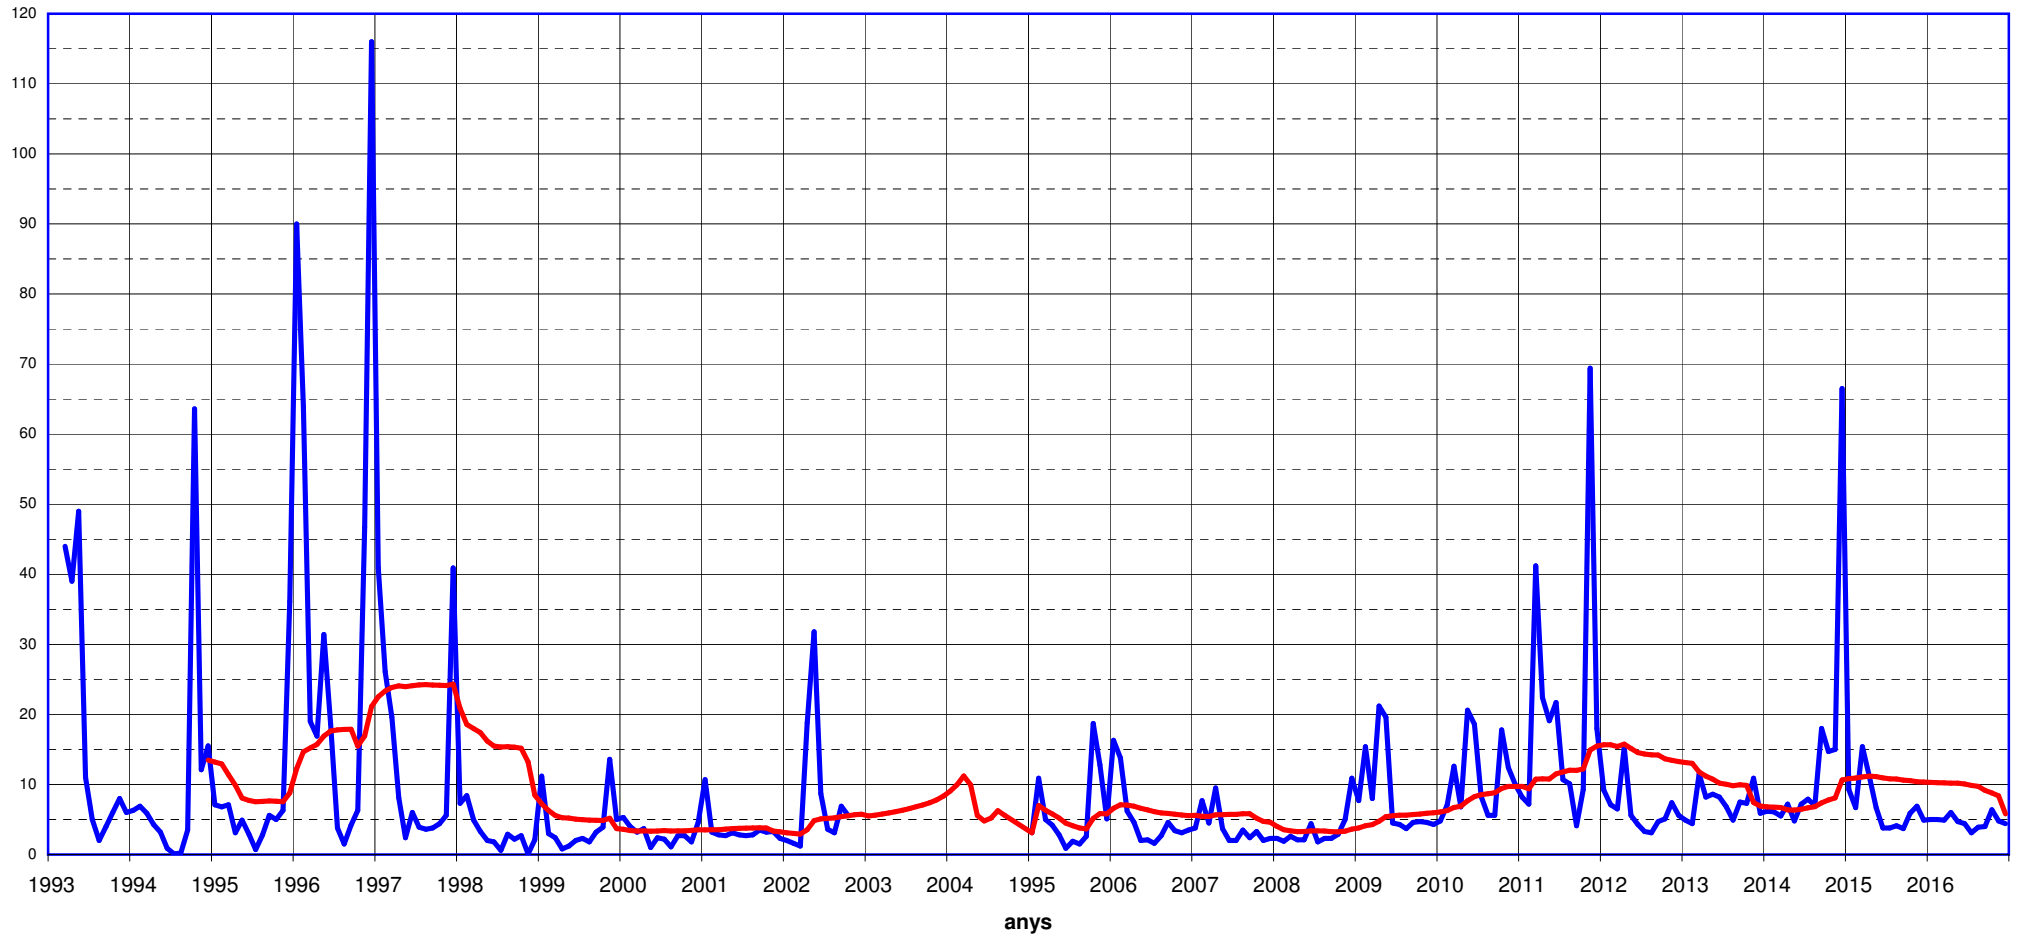

Cabal del Ter a Torroella (m3./seg.)

— Cabal del Ter a Torroella (m3./seg.) — tendència mitjana anteriors 24 mesos