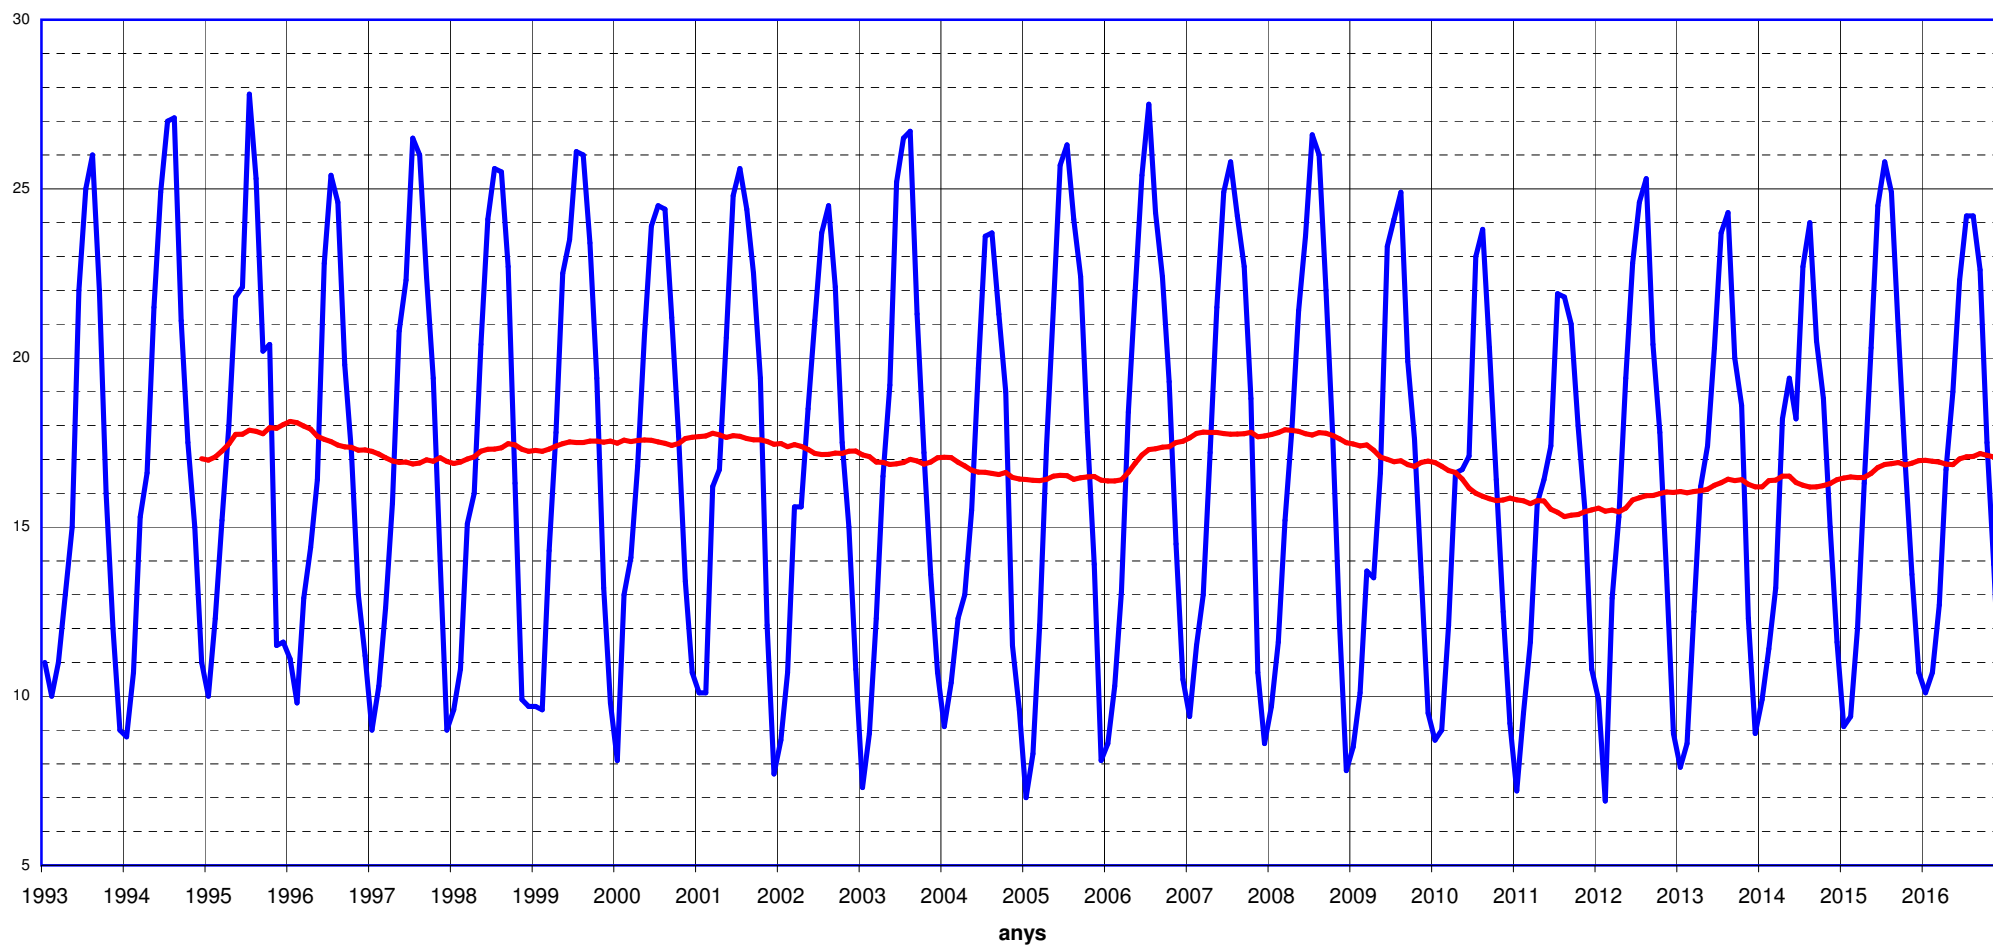

## Temperatura de l'aigua del Ter a Torroella (°C)

— Temperatura de l'aigua del Ter a Torroella (°C) — tendència mitjana anteriors 24 mesos