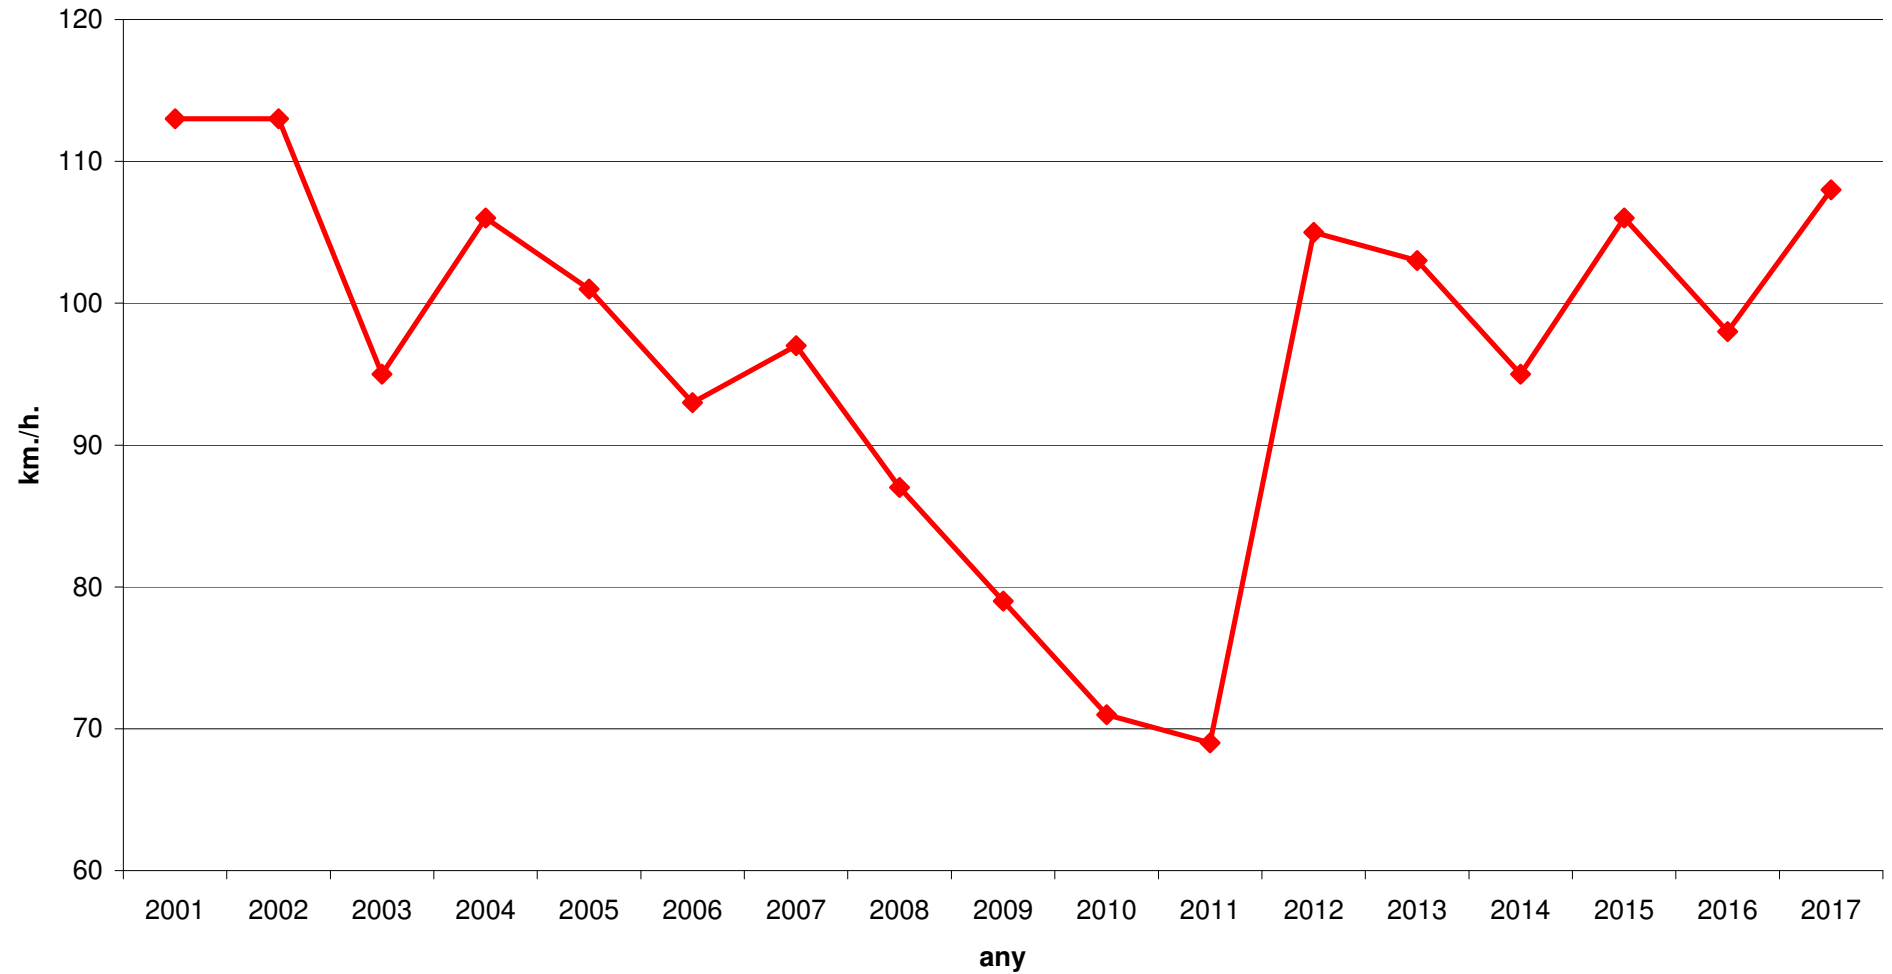

### Velocitat màxima de vent a Torroella de Montgrí

—◆— Vel. màxima de vent a Torroella de M.