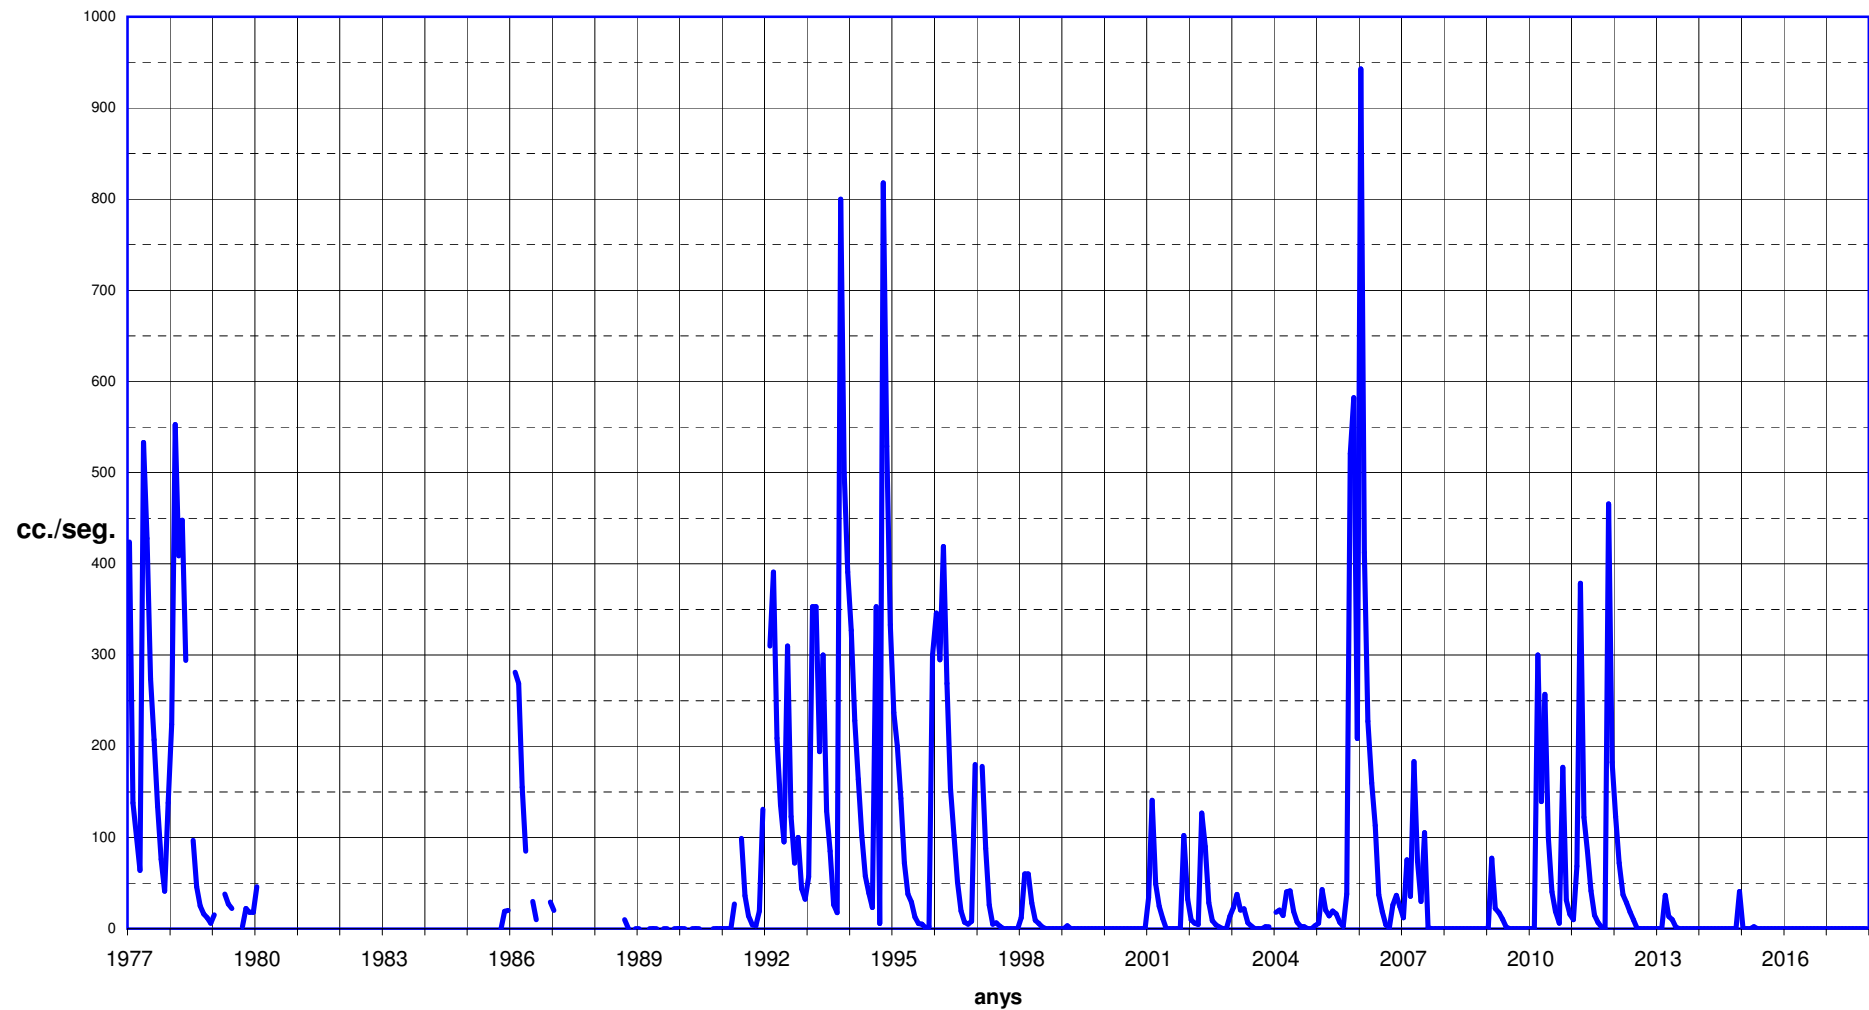

Cabal mensual de la font dels Capellans, de Torroella

— Cabal mensual de la font dels Capellans, de Torroella