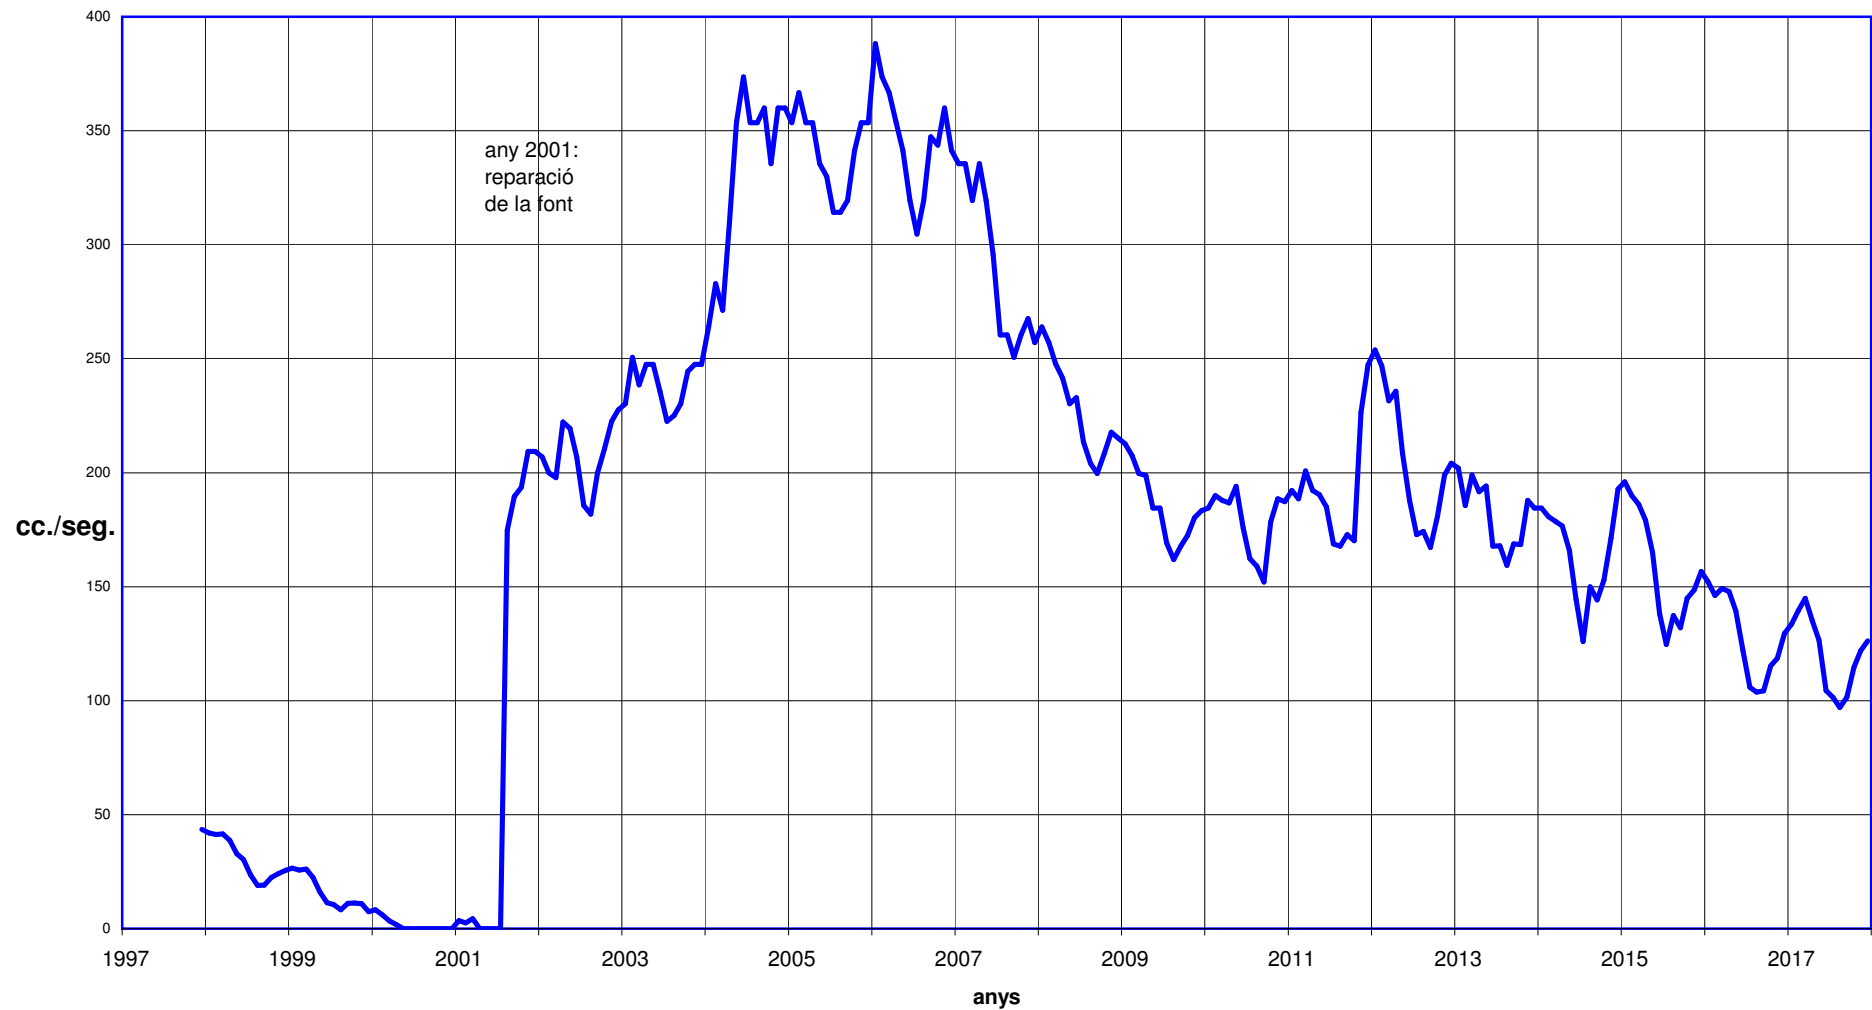

## Cabal mensual de la font del Rossinyol (Mas Icard) Sant Jordi Desvalls

— Cabal mensual de la font del Rossinyol (Mas Icard) Sant Jordi Desvalls