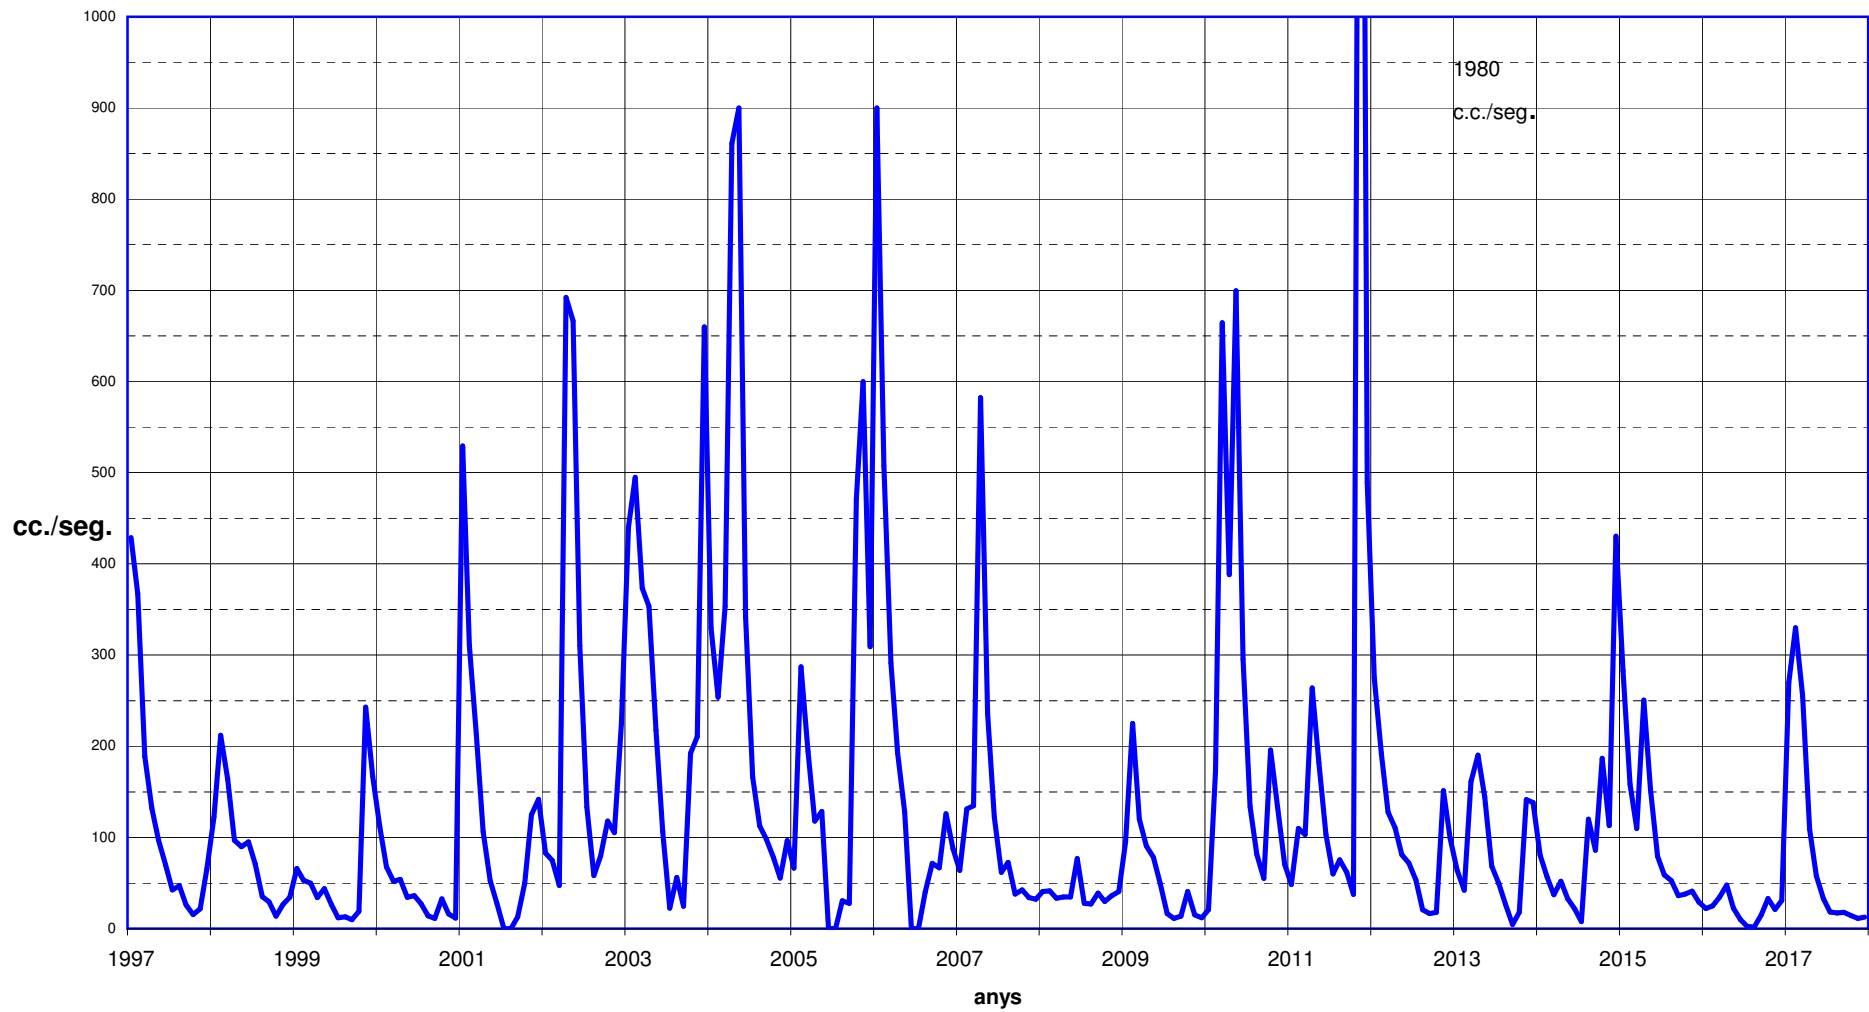

Cabal mensual de la font Santa de Jafre

— Cabal mensual de la font Santa de Jafre