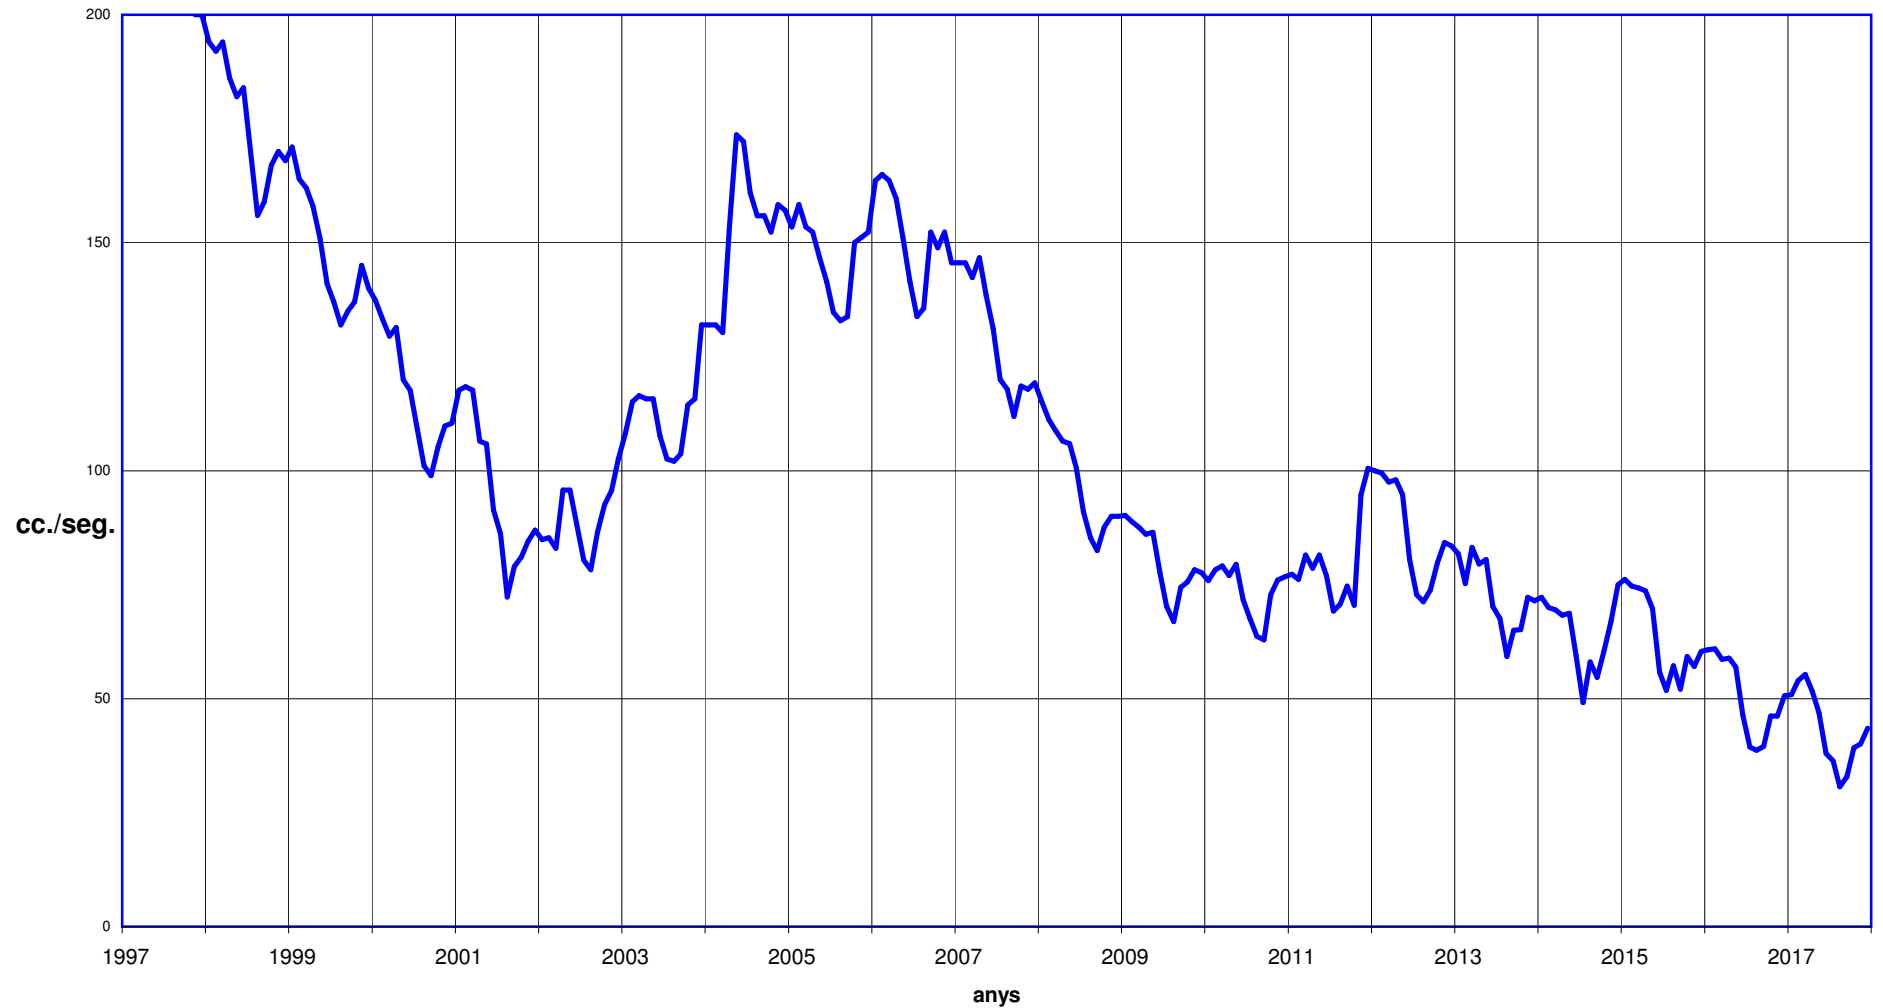

Cabal mensual de la font del Llorer (Mas Icard) Sant Jordi Desvalls

— Cabal mensual de la font del Llorer (Mas Icard) Sant Jordi Desvalls