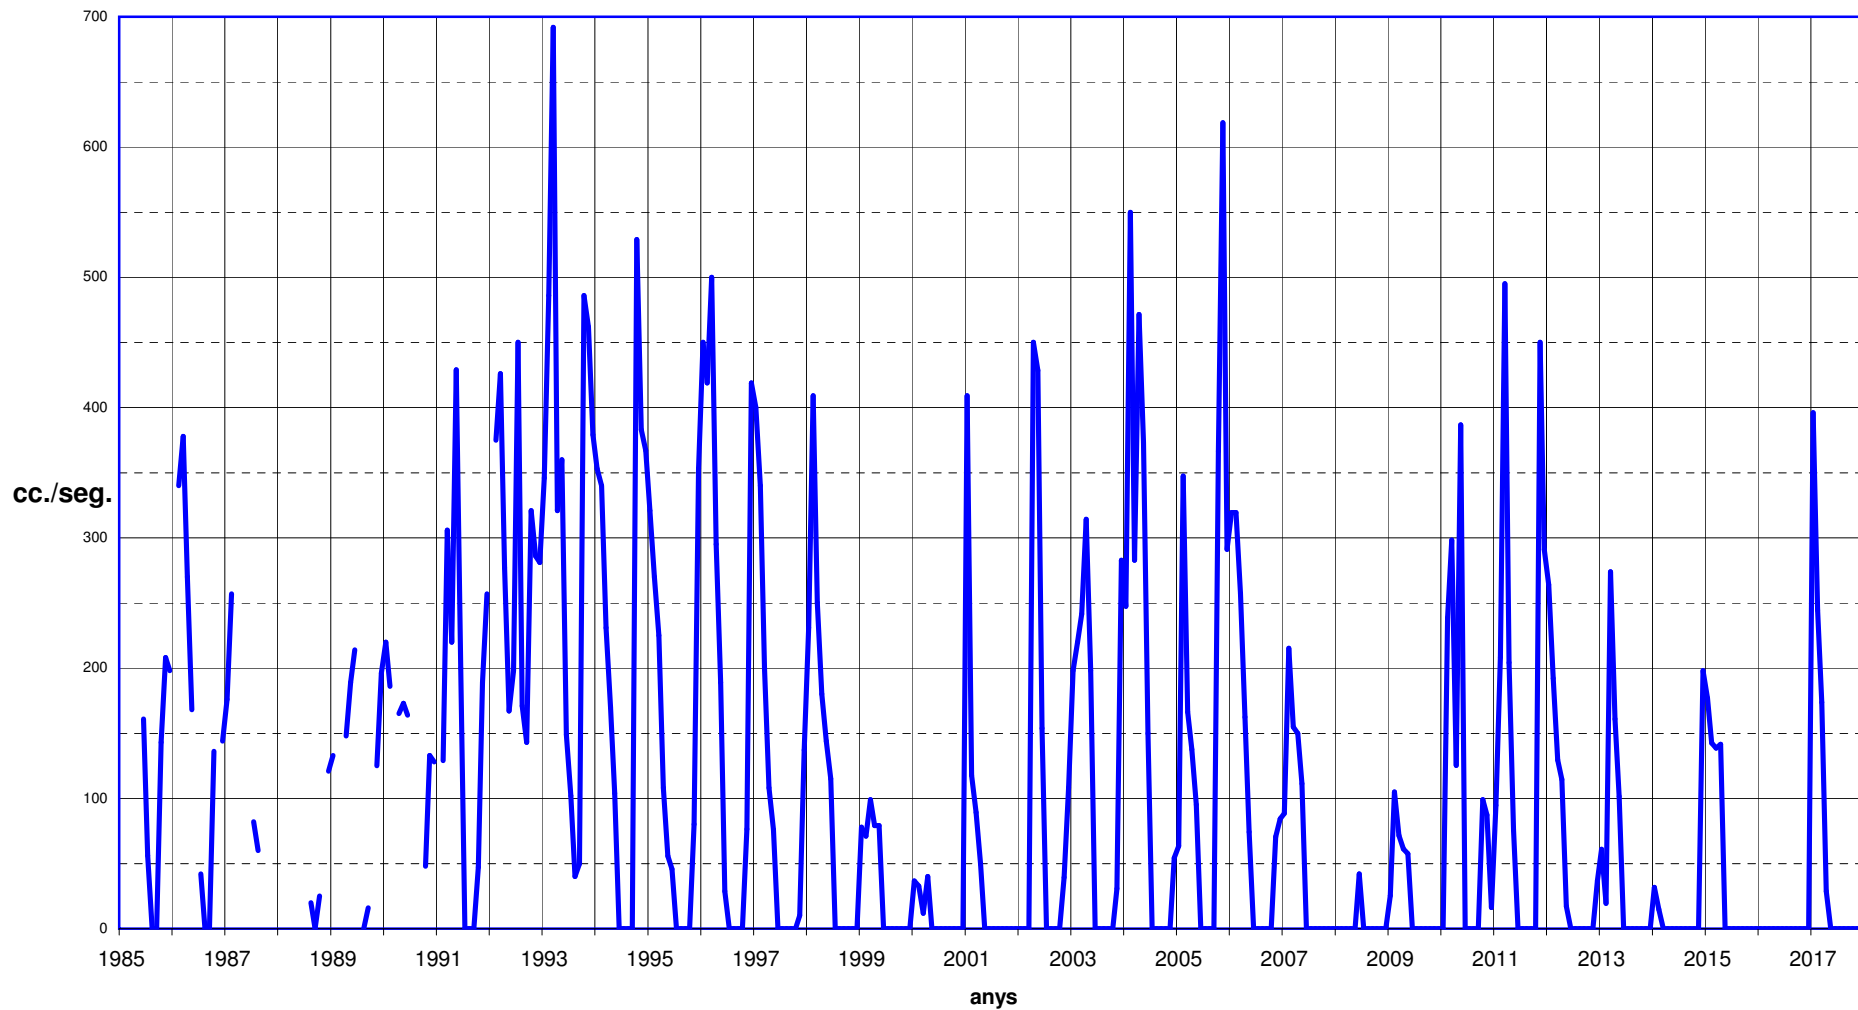

Cabal mensual de la font de la Roqueta, a Llabià

— Cabal mensual de la font de la Roqueta, a Llabià