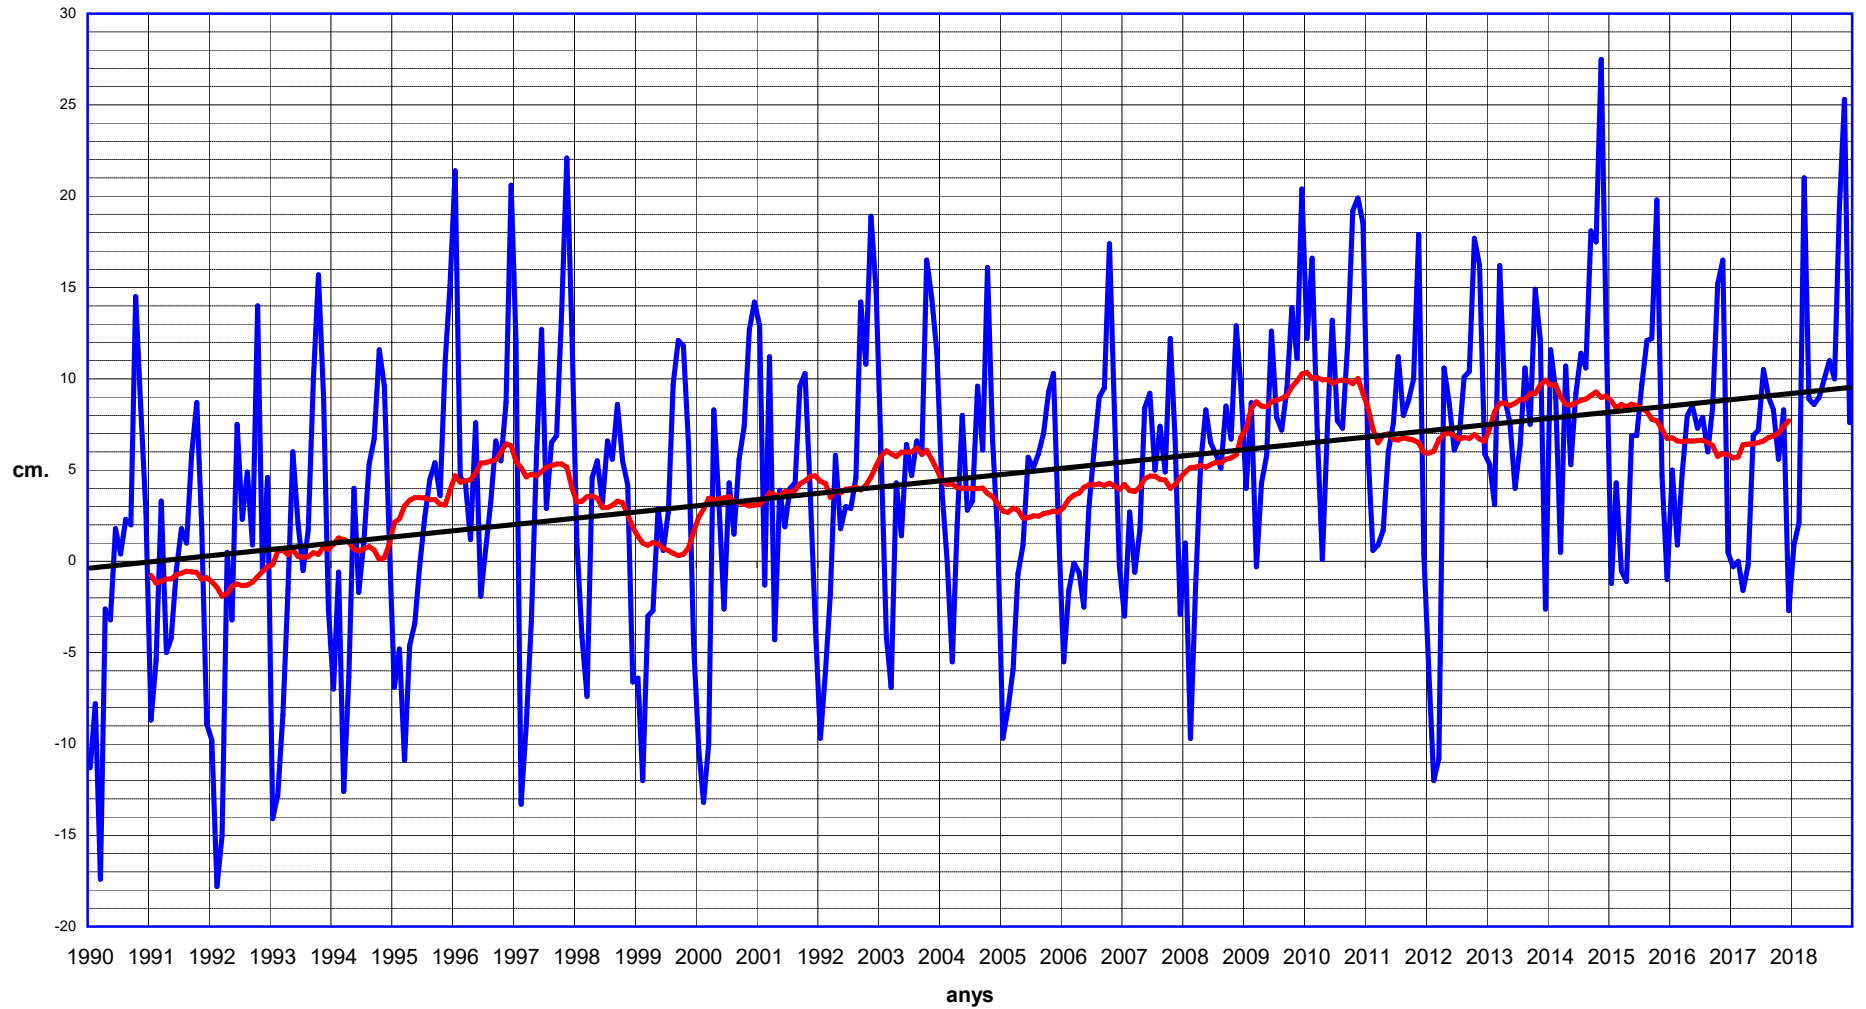

### Nivell mitjà mensual del mar a l'Estartit

— nivell mitjà mensual

— mitjana 24 mesos

— Lineal (nivell mitjà mensual)