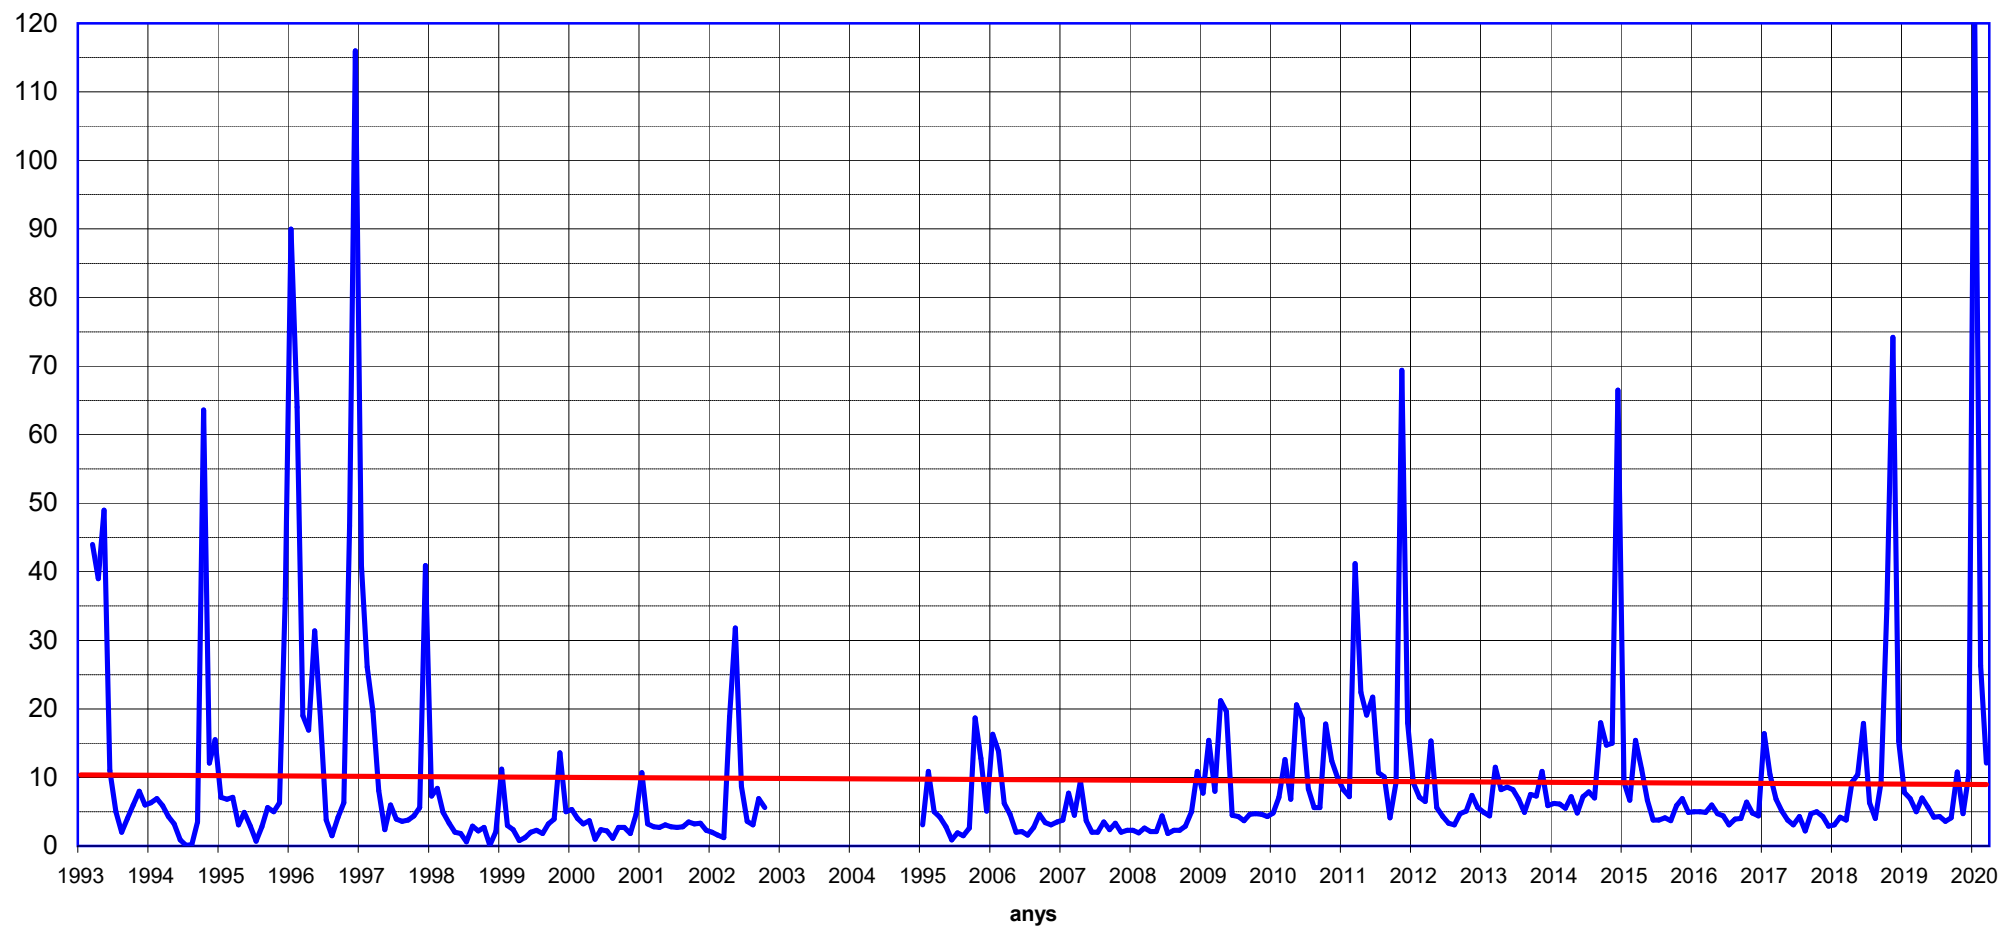

### Cabal del Ter a Torroella (m3./seg.)

— Cabal del Ter a Torroella (m3./seg.)

— Lineal (Cabal del Ter a Torroella (m3./seg.))