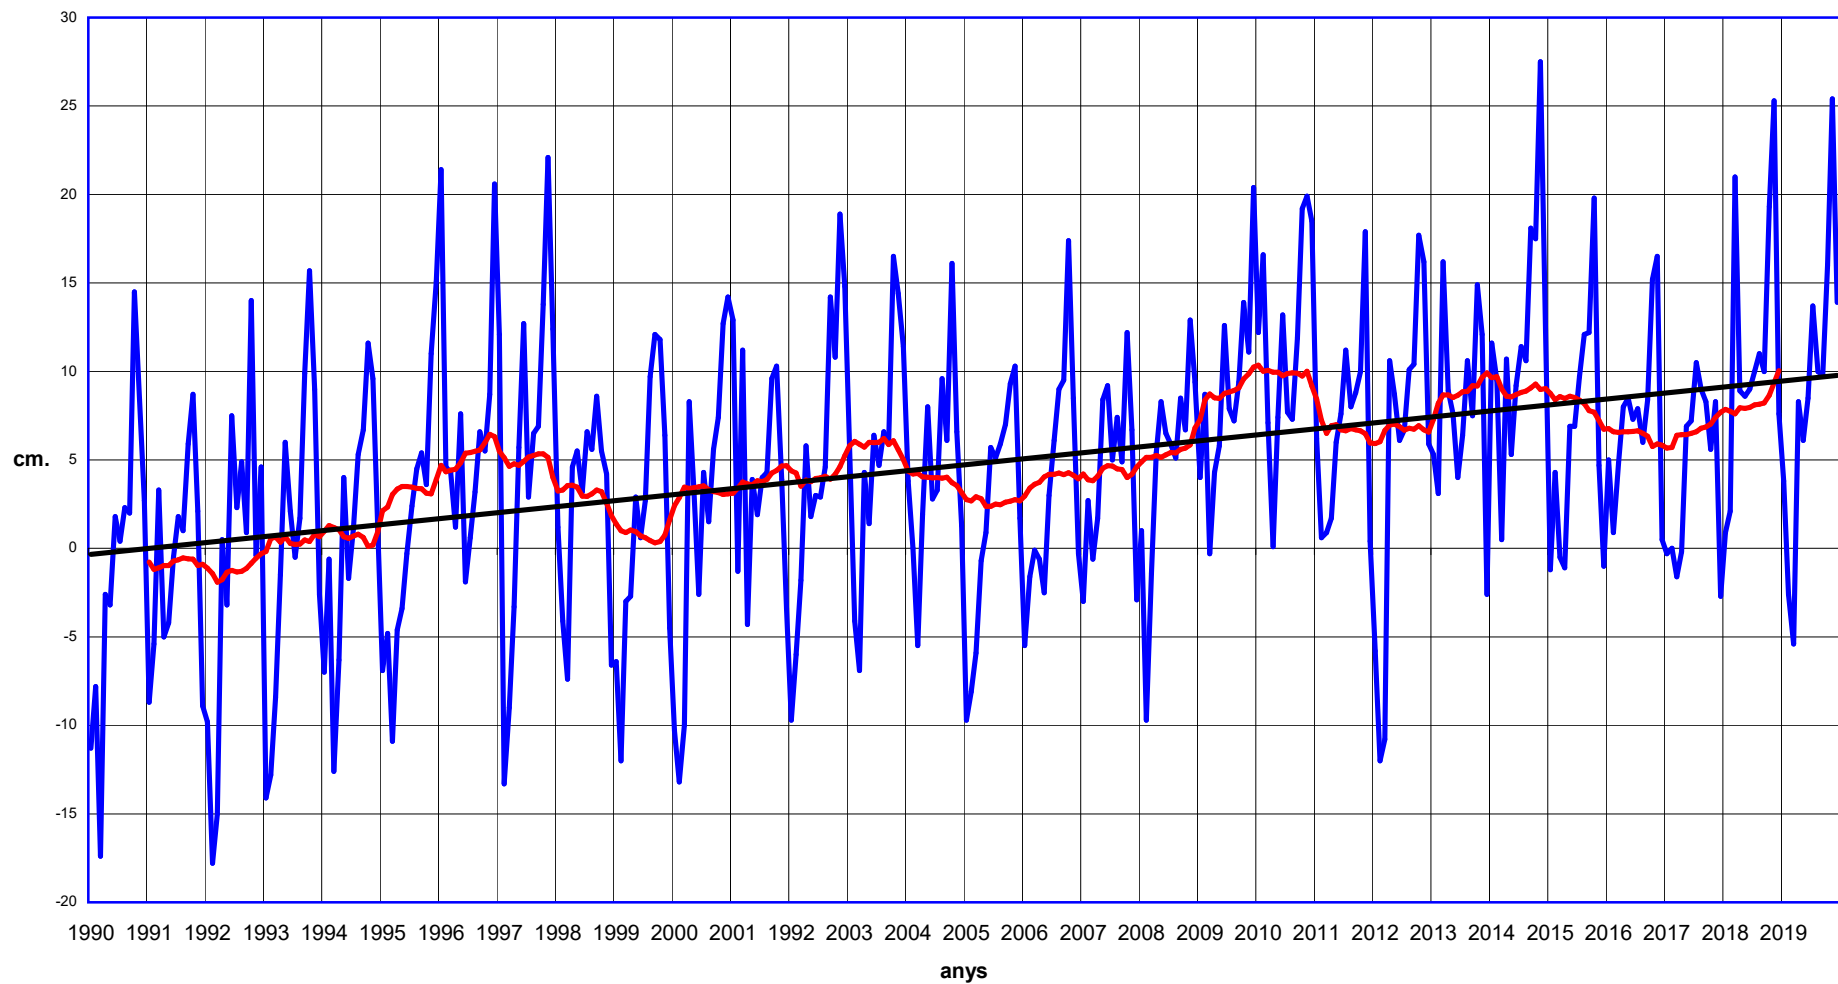

Nivell mitjà mensual del mar a l'Estartit

— nivell mitjà mensual

— mitjana 24 mesos

— Lineal (nivell mitjà mensual)