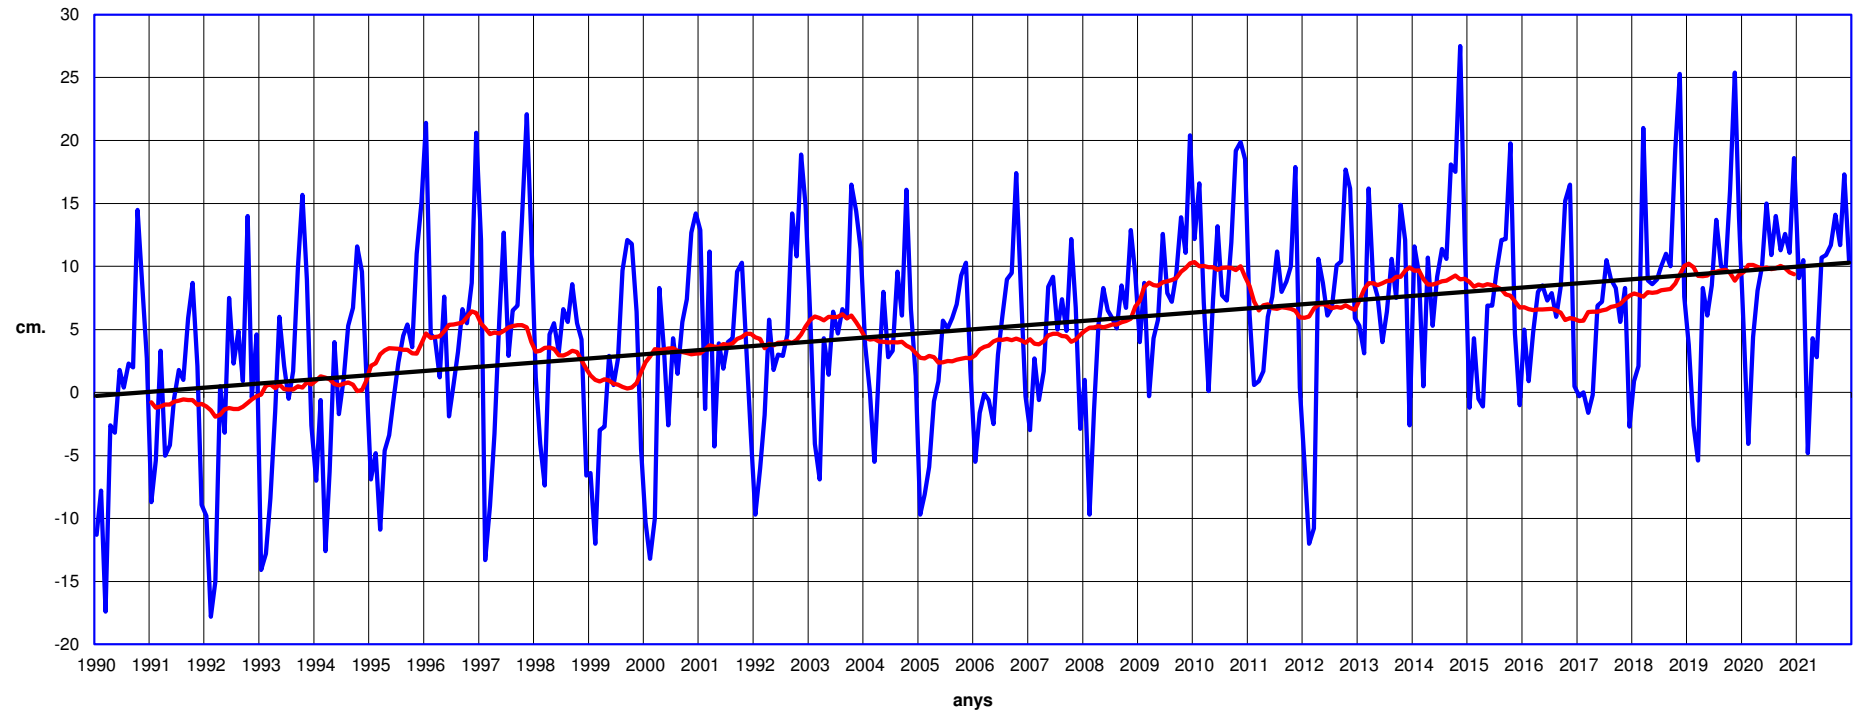

Nivell mitjà mensual del mar a l'Estartit

— nivell mitjà mensual

— mitjana 24 mesos

— Lineal (nivell mitjà mensual)